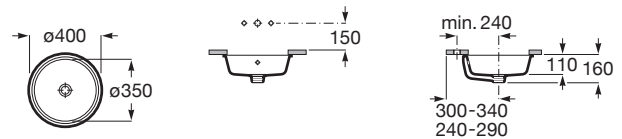

THE GAP

ROUND - Lavoar sub blat din porțelan

DIMENSIUNI

Lungime	350 mm
Lățime	350 mm
Înălțime	160 mm

CULORI ȘI FINISAJE

00 White

PRE (FĂRĂ TVA) (FĂRĂ TVA)

569,00 LEI

SCHIȚE TEHNICE

CARACTERISTICI

Adâncime vas (mm): 110

Configurație ventil de scurgere: Fără ventile de scurgere

Formă: Rotundă

Lungime vas (mm): 350

Lățime vas (mm): 350

Material: Porțelan

Tip instalare: Încastat / Sub blat

WeightKG: 6

The Gap

Creat de Antonio Bullo, acest concept este atât compact cât și funcțional. Această gamă largă se adaptează tuturor posibilităților și vă permite să optimizați spațiul din baie. Liniile moderne și elegante fac ca această alegere să fie una inteligentă.